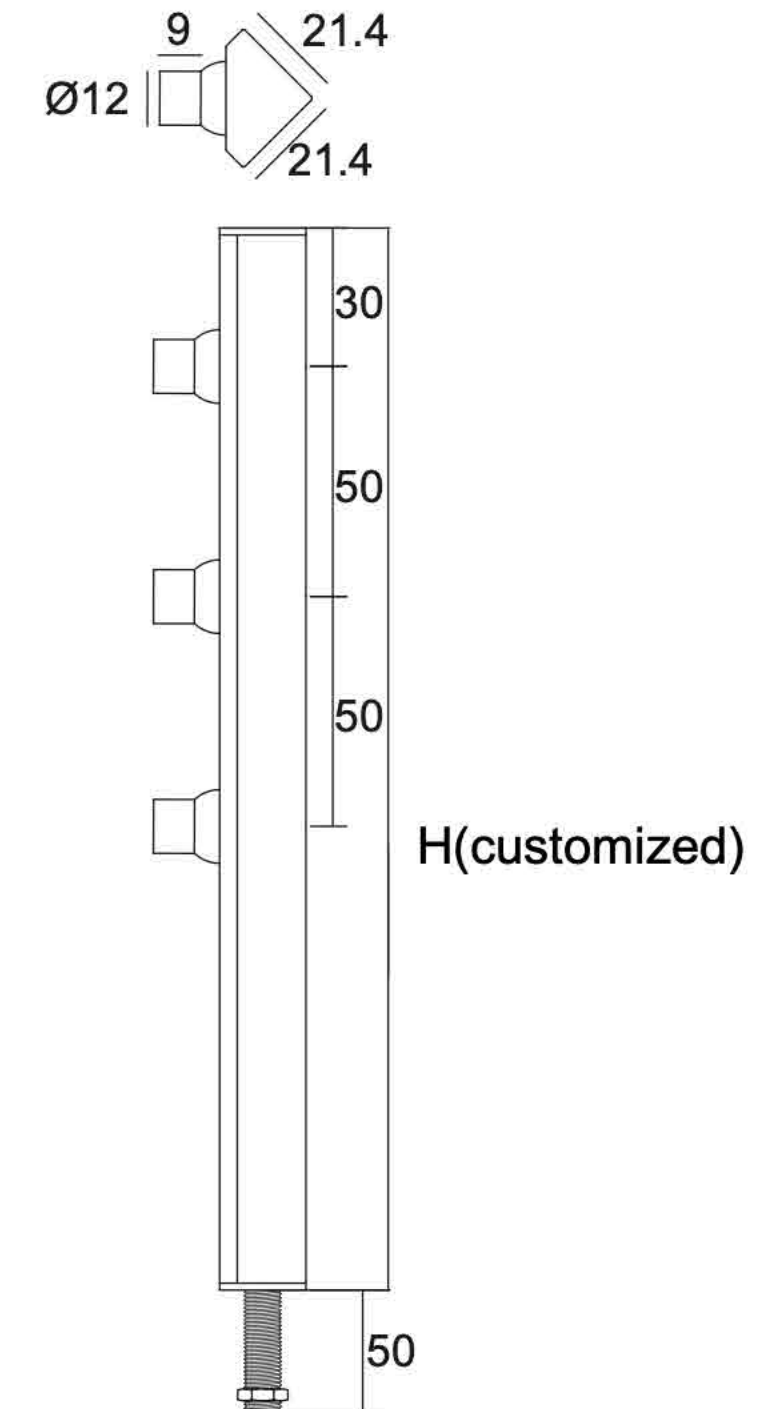

Highly customizable
Color Silver and black optional
The lamp cap can be rotated

-  IP20
-  Class III
-  Ø8.0mm
-  CRI ■ 90
-  Altamente riciclabile
-  Collegare in serie 350mA

Model	Power	Height	Luminous Flux	Input	CCT	Surface Color
LC7328	3x1W	H250mm	210-270lm	8.0-9.6V/350mA	■ 3000K ■ 4000K ■ 6000K	■ Silver ■ Black