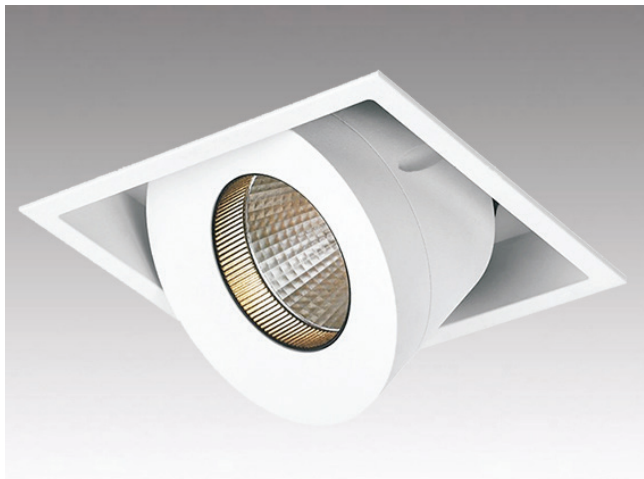

# LED

## SP02

DONNEES TECHNIQUES	
Référence	SP02
Puissance	20 watts
Température couleur & Flux Lumineux	2700K = 1700 lm
	3000K = 1800 lm
	4000K = 2000 lm
Angle de diffusion	22°-36°-45°
Indice de rendu des couleurs	IRC 97
Indice de protection	IP 43
Eblouissement	UGR 10
MacAdam	SDCM 2
Risque à la lumière bleue	RG 0
Orientable	Oui
Variation	Triac
Température de fonctionnement	de -20° à +45°
Tension d'alimentation	200 - 250V
Diode	Citizen
Durée de vie	50'000 heures
Garantie	5 ans
<b>SPECIFICATIONS</b>	
Taille du Luminaire	125x125x128 mm
Taille de coupe	115 x 115 mm
<b>OPTIONS</b>	
Variations	0 - 10V
Variations	DALI