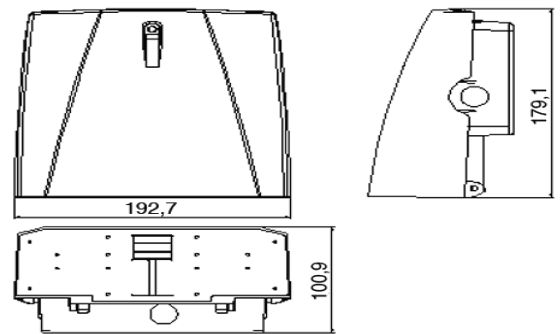

WAW30-MS

DONNEES TECHNIQUES	
Référence	WAW30-MS
Puissance	30 watts
Température couleur & Flux Lumineux	3000K = 3500 lm
	4000K = 3900 lm
Angle de diffusion	90 x 120°
Indice de rendu des couleurs	IRC 80
Indice de protection	IP 65
Résistance aux chocs	IK10
MacAdam	SDCM 4
Risque à la lumière bleue	RG 0
Orientable	Non
Variation	Non
Température de fonctionnement	de -20° à +45°
Tension d'alimentation	AC100-240V
Diode	Samsung
Durée de vie	50'000 heures
Garantie	5 ans
SPECIFICATIONS	
Taille du Luminaire	192 x 179 x 100mm
Couleur luminaire	Noir