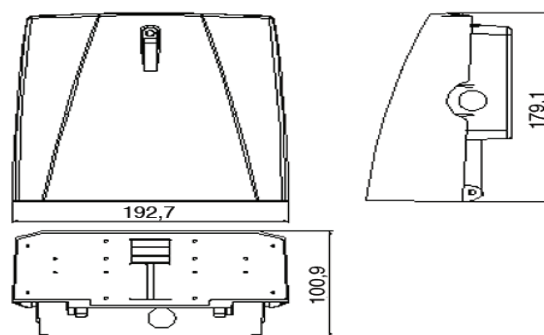

WAW30-S

DONNEES TECHNIQUES	
Référence	WAW30-S
Puissance	30 watts
Température couleur & Flux Lumineux	3000K = 3500 lm
	4000K = 3900 lm
Angle de diffusion	90 x 120°
Indice de rendu des couleurs	IRC 80
Indice de protection	IP 65
Résistance aux chocs	IK10
MacAdam	SDCM 4
Risque à la lumière bleue	RG 0
Orientable	Non
Variation	Non
Température de fonctionnement	de -20° à +45°
Tension d'alimentation	AC100-240V
Diode	Samsung
Durée de vie	50'000 heures
Garantie	5 ans
SPECIFICATIONS	
Taille du Luminaire	192 x 179 x 100mm
Couleur luminaire	Noir

Sensor

- Capteur crépusculaire :

30lux