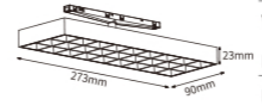

Optics

TR11.M13

source W	system W	lm/W	optic	CRI
9W	10.5W	87lm/W	60°	> 90
12.5W	15W	87lm/W	60°	> 90
18.5W	20W	87lm/W	60°	> 90

CCT
2700K/3000K/4000K/2700K-6500K

Finishing(base)
White/Black

Finishing(pad)
P01-P05